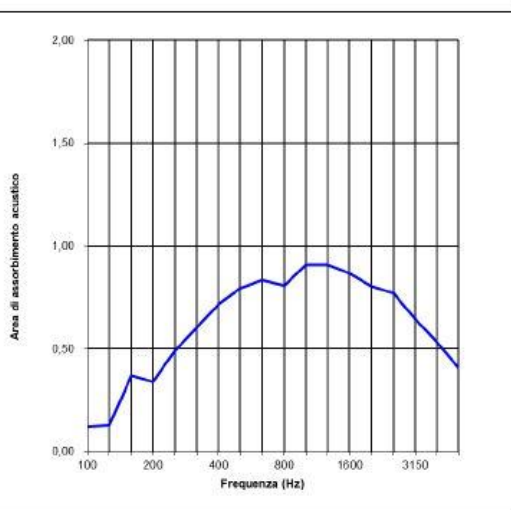

FREQ [Hz]	T ₁ [sec]	T ₂ [sec]	A _{eq} [m ²]
100	7,40	6,85	0,12
125	6,29	5,87	0,13
160	6,55	5,39	0,27
200	6,73	5,59	0,34
250	6,71	5,19	0,49
315	7,40	5,30	0,60
400	8,13	5,36	0,72
500	8,05	5,13	0,79
630	7,46	4,80	0,84
800	6,74	4,54	0,81
1000	6,18	4,13	0,91
1250	5,78	3,95	0,91
1600	5,00	3,61	0,87
2000	4,31	3,20	0,80
2500	3,55	2,86	0,77
3150	2,61	2,27	0,65
4000	2,07	1,89	0,58
5000	1,56	1,48	0,41