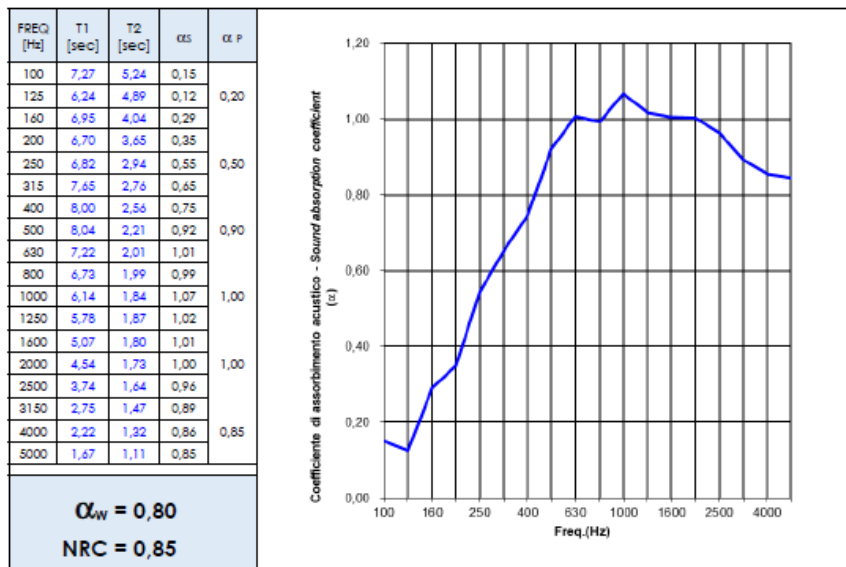

T-FRAME (SP 4 cm):