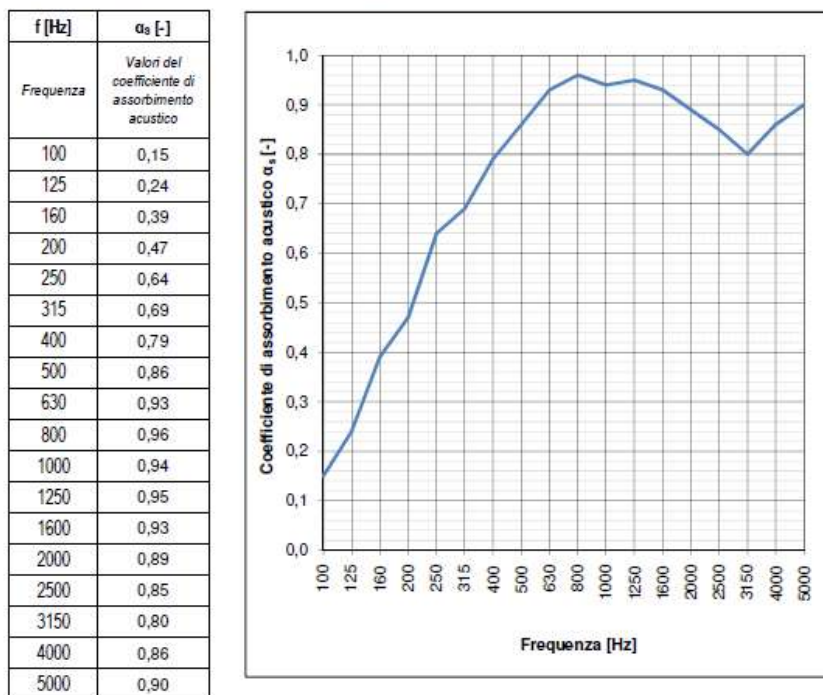

T-FRAME (SP 5 cm):

Descrizione dell'elemento di prova: "Pannelli Tailor made" spessore totale 50 mm $\pm$ 20%.
Tipologia di Montaggio: Montaggio Tipo A

Area dell'elemento di prova: 11,95 m²
Volume della camera riverberante: 161,3 m³