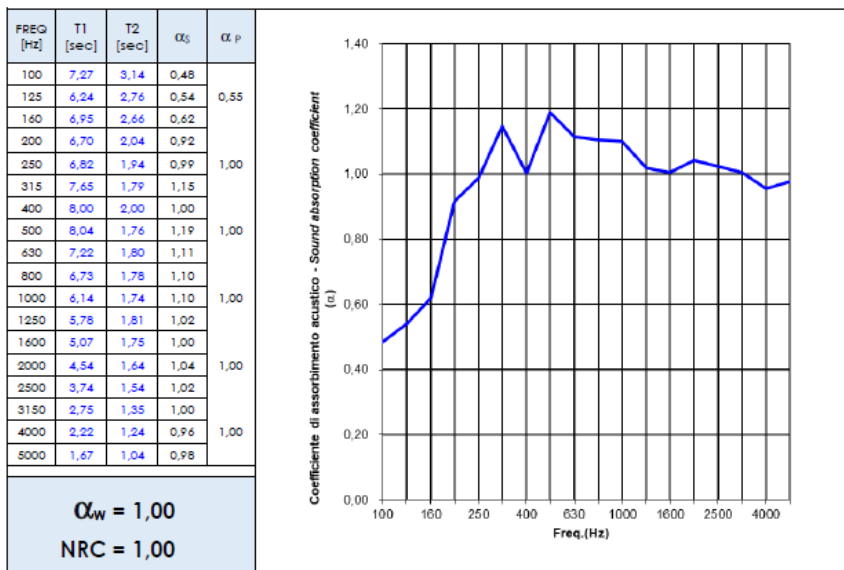

T-FRAME (SP 10 cm):

Elemento in prova Tested element	TAILOR MADE - 10cm
Descrizione del campione Sample description	Vedere § "Descrizione del campione in prova" del presente Report Montaggio tipo A secondo EN 354 Ssee § "Tested sample description" of this Report Type A mounting according to EN 354
Superficie del campione Sample surface	11,5 m²