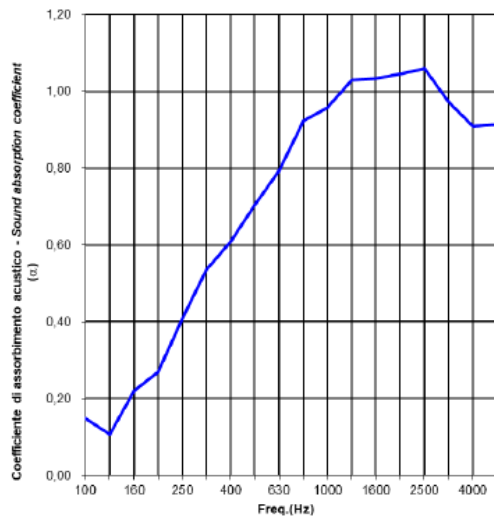

CERTIFICATIONS:

• **FIRE REACTION CLASS:**

B-s2, d0

• **CE MARK:**

B-s1, d0

• **GREEN LABELS:**

GREENGUARD
GREENGUARDGOLD

VOC EMISSION TEST Indoor Air Comfort GOLD

• **SOUND ABSORPTION REPORT:**

UNI EN ISO 354: 2003

UNI EN ISO 11654: 1998

T-FRAME (SP 3 cm):

Elemento in prova Tested element	TAILOR MADE – 3cm
Descrizione del campione Sample description	Vedere § "Descrizione del campione in prova" del presente Report Montaggio tipo A secondo EN 354 §see § "Tested sample description" of this Report Type A mounting according to EN 354
Superficie del campione Sample surface	11.2 m²

FREQ [Hz]	T1 [sec]	T2 [sec]	α_s	α_p
100	7,27	5,22	0,15	0,15
125	6,24	5,03	0,11	
160	6,95	4,46	0,22	
200	6,70	4,05	0,27	0,40
250	6,82	3,39	0,41	
315	7,65	3,08	0,53	
400	8,00	2,89	0,61	0,70
500	8,04	2,63	0,70	
630	7,22	2,34	0,79	
800	6,73	2,07	0,92	0,95
1000	6,14	1,96	0,96	
1250	5,76	1,83	1,03	
1600	5,07	1,75	1,03	1,00
2000	4,54	1,67	1,04	
2500	3,74	1,53	1,06	
3150	2,75	1,39	0,97	0,95
4000	2,22	1,28	0,91	
5000	1,67	1,08	0,91	

$\alpha_w = 0,70$
NRC = 0,80